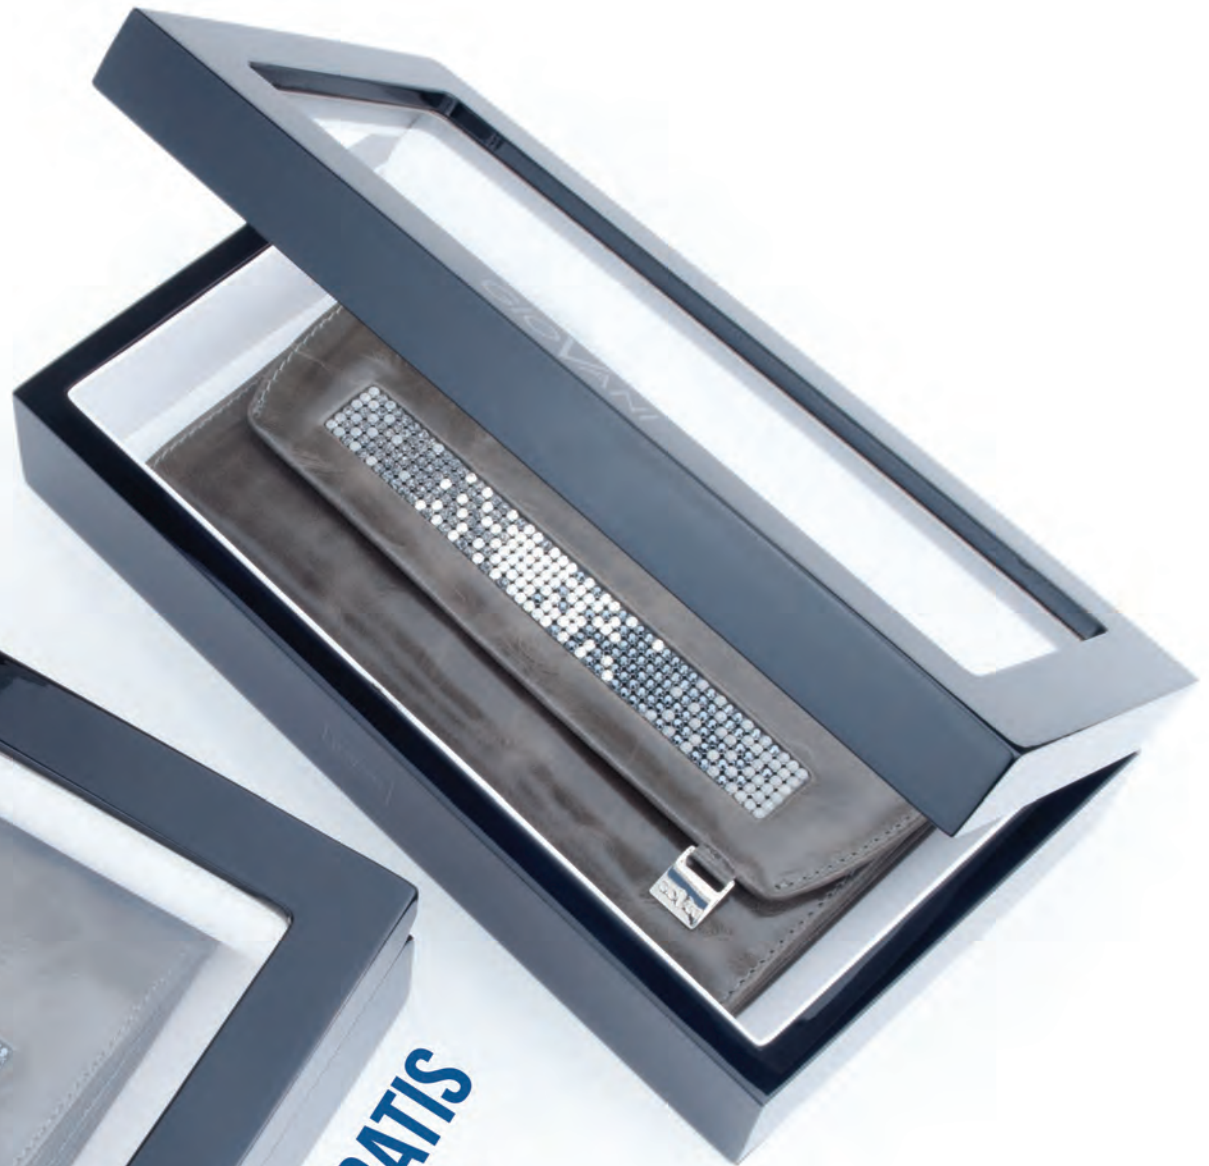

PUDEŁKO GRATIS
DO KAŻDEGO PORTFELA