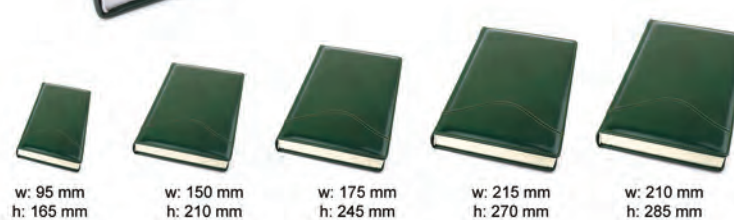

# Calendars

OKB-09

w: 95 mm  
h: 165 mm

w: 150 mm  
h: 210 mm

w: 175 mm  
h: 245 mm

w: 215 mm  
h: 270 mm

w: 210 mm  
h: 285 mm

OKB-08